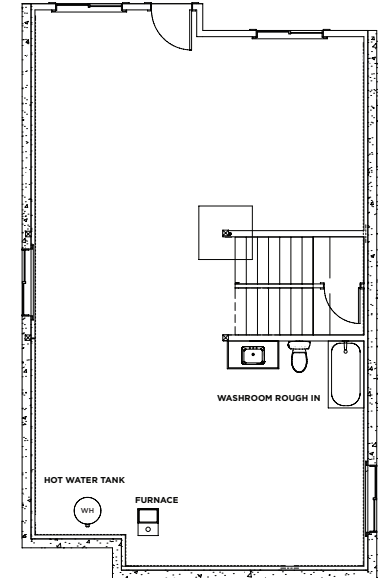

# PRINCETON

2275 SQ FT | 3 BED | 2.5 BATH

PARAGON  
HOMES

ELEVATION  
PRAIRIE

**MAIN FLOOR**

1107 SQ FT

**SECOND FLOOR**

1168 SQ FT