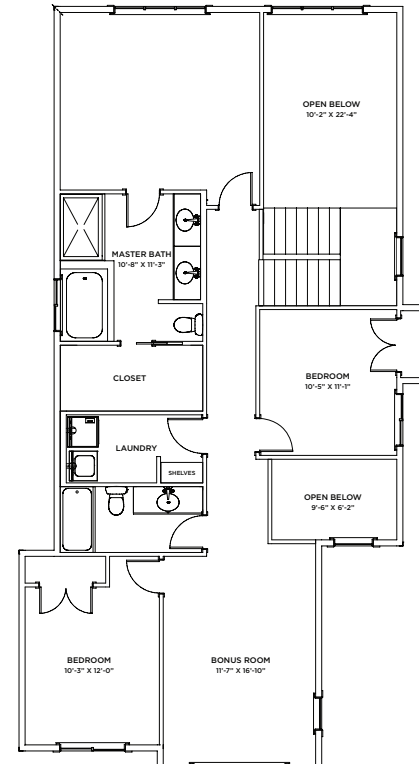

# PRINCETON

2275 SQ FT | 3 BED | 2.5 BATH

PARAGON  
HOMES

ELEVATION  
PRAIRIE

**MAIN FLOOR**

1107 SQ FT

**SECOND FLOOR**

1168 SQ FT