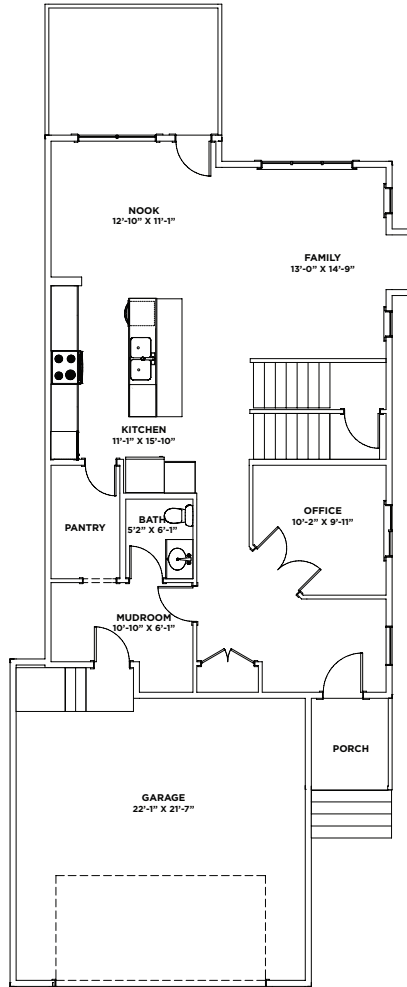

# PRINCETON

2275 SQ FT | 3 BED | 2.5 BATH

PARAGON  
HOMES

ELEVATION  
PRAIRIE

**MAIN FLOOR**

1107 SQ FT

**SECOND FLOOR**

1168 SQ FT